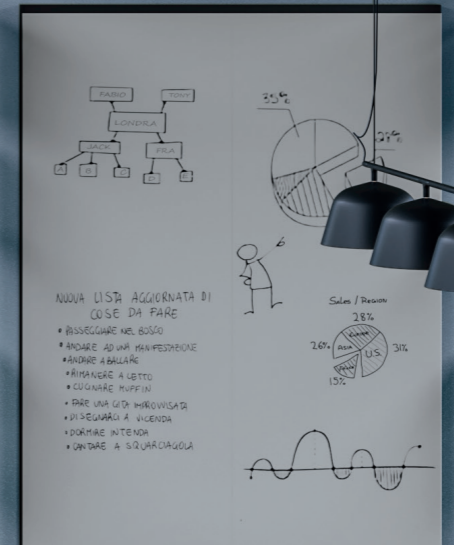

Chants en frêne, en finition Carbone ou Naturale, parfaitement assortis et coordonnés aux pieds WOOD. Un détail exclusif de la ligne YES SOFT.

Il bordo frassino è uno dei tratti distintivi che rende unica la scrivania YES SOFT. La finitura fiammata, audace e raffinata, risalta con eleganza sul piano tinta unita.

The ash wood edge is one of the standout features making the YES SOFT desk so unique. The bold and refined flamed finish elegantly contrasts with the solid-colour desktop

Le bord en frêne est l'une des caractéristiques qui rendent le bureau YES SOFT unique. La finition flammée, à la fois audacieuse et raffinée, se détache élégamment du plateau de couleur unie.