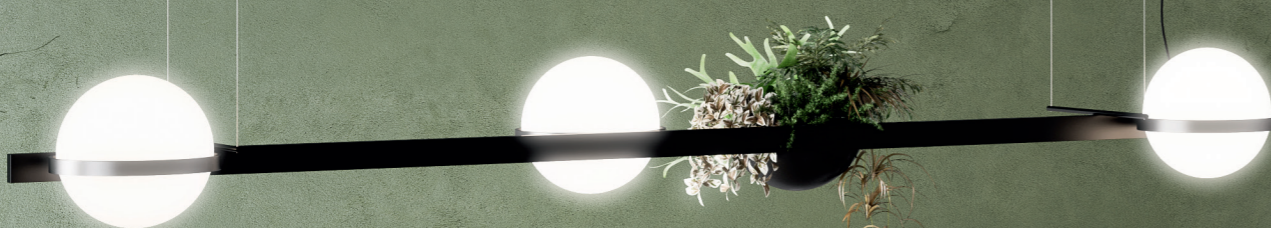

FUNNY plus

GAMBA ANELLO | RING LEG | PIÈMENT EN FORME D'ANNEAU

about
OFFICE

Il tavolo con gamba singola sfrutta il sostegno del mobile di contenimento e dà vita ad una configurazione composita funzionale.

The desk with just a single leg exploits the support provided by the service unit and gives rise to a functional composite formation.

La table à un seul piètement utilise le meuble de rangement comme support et donne vie à une configuration composite fonctionnelle.

Il tavolo riunione, con struttura rientrante e piano in vetro, crea aree meeting confortevoli ed impeccabili.

The meeting table with a recessed structure and glass top, creates comfortable and impeccable meeting areas.