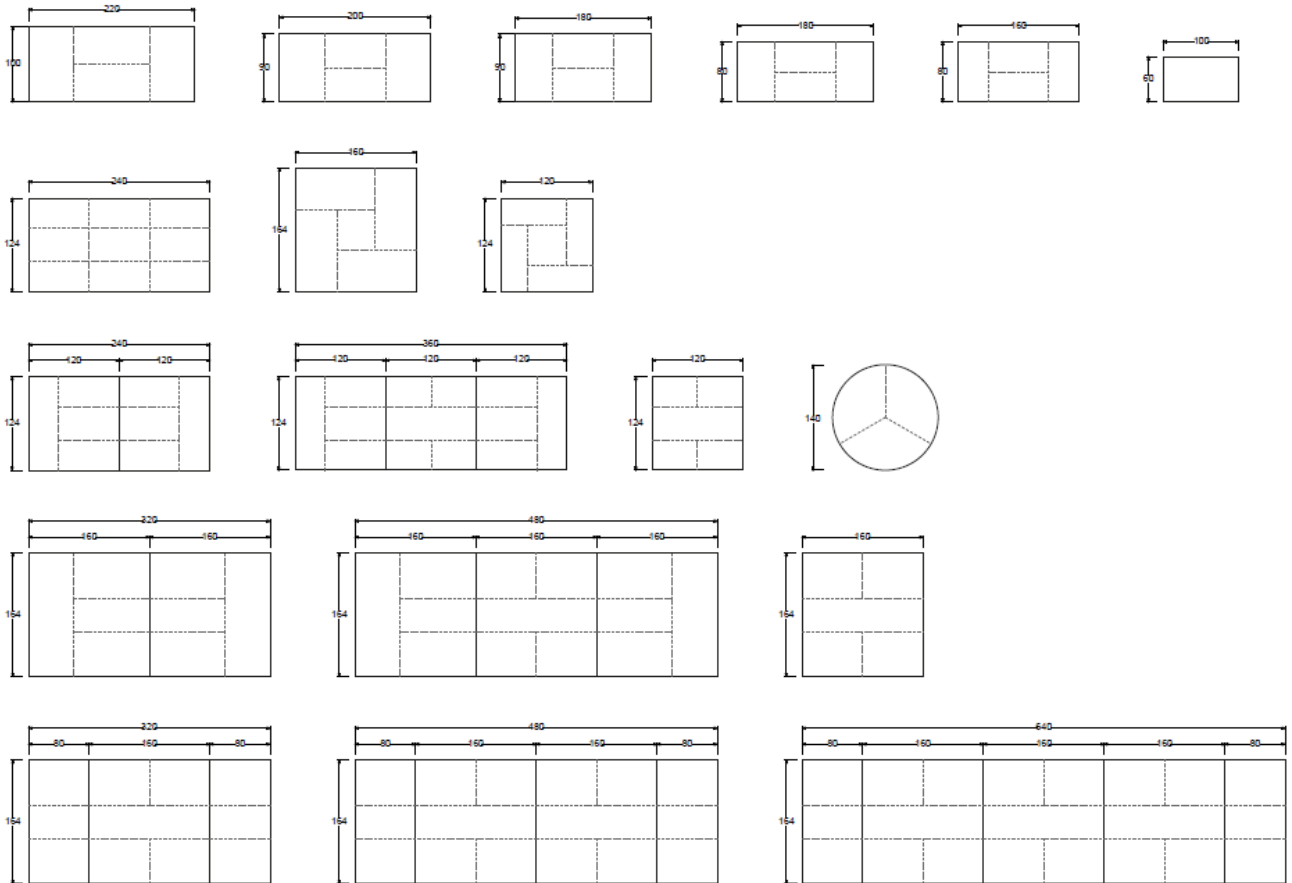

YOGA

Piano in pelle

Schema cuciture piani

Abaco

Scrivania e Tavolo Riunione | Desk and Meeting table | Bureau et Table de réunion

L 220 P 100 H 75
L 200 P 90 H 75
L 180 P 90 H 75
L 180 P 80 H 75
L 160 P 80 H 75

L 220 P 200 H 75
L 200 P 190 H 75
L 180 P 190 H 75
L 180 P 180 H 75
L 160 P 180 H 75

L 220 P 100 H 75
L 200 P 90 H 75
L 180 P 190 H 75
L 180 P 80 H 75
L 160 P 80 H 75

L 240 P 124 H 75

L 320 P 164 H 75
L 480 P 164 H 75