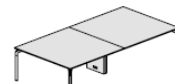

Finiture

<p>Piani Worktops Plateaux</p>		<p>Pelle Leather Cuir</p>  <p>P1BG P1MS P1VP P1BN P1CG P1NE</p>
<p>Struttura Structure Structure</p>		<p>Alluminio Aluminium Aluminium</p>  <p>A1BD A1NE A1CF A1BZ</p>

YOGA

Piano in pelle

Schema cuciture piani

Abaco

Scrivania e Tavolo Riunione | Desk and Meeting table | Bureau et Table de réunion

L 220 P 100 H 75
L 200 P 90 H 75
L 180 P 90 H 75
L 180 P 80 H 75
L 160 P 80 H 75

L 220 P 200 H 75
L 200 P 190 H 75
L 180 P 190 H 75
L 180 P 180 H 75
L 160 P 180 H 75

L 220 P 100 H 75
L 200 P 90 H 75
L 180 P 190 H 75
L 180 P 80 H 75
L 160 P 80 H 75

L 240 P 124 H 75

L 320 P 164 H 75
L 480 P 164 H 75

L 240 P 124 H 75
L 360 P 124 H 75

L 240 P 124 H 75

**L 160 P 164 H 75

L 120 P 124 H 75

L 100 P 60 H 75

Ø 140 H 75

YOGA

Piano in pelle