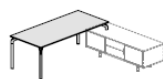

Struttura interna realizzata in tubolare a sezione rettangolare 80x40 mm in lamiera d'acciaio decapato sp.1,5mm verniciato a polveri epossidiche nella finitura Alluminio Goffrato. Coperto da 2 carter di elettrificazione in lamiera piegata sp.1,2 mm, completo di asole passacavi finitura cromata, removibili. Fornito di piedini di livellamento che permettono la microregolazione in altezza di + 10 mm. Disponibile in 4 finiture: 3 verniciate goffrate a polveri epossidiche ed 1 finitura verniciata effetto cromo lucido.

Abaco

Scrivania e Tavolo Riunione | Desk and Meeting table | Bureau et Table de réunion

L 220 P 100 H 75
L 200 P 90 H 75
L 180 P 90 H 75
L 180 P 80 H 75
L 160 P 80 H 75

*L 220 P 200 H 75
*L 200 P 190 H 75
*L 180 P 190 H 75
*L 180 P 180 H 75
*L 160 P 180 H 75

L 220 P 100 H 75
L 200 P 90 H 75
L 180 P 90 H 75
L 180 P 80 H 75
L 160 P 80 H 75

L 100 P 60 H 75

L 240 P 124 H 75

**L 160 P 164 H 75

L 120 P 124 H 75

**Ø 140 H 75

*L 240 P 124 H 75

±L 320 P 164 H 75
±L 480 P 164 H 75

*L 240 P 124 H 75
*L 360 P 124 H 75

YOGA

Piano in melaminico

Finiture

<p>Piani Worktops Plateaux</p>		<p>Melaminico Melamine Mèlamine</p> <div style="display: flex; flex-wrap: wrap; gap: 10px;"> <div style="text-align: center;">  N3BD </div> <div style="text-align: center;">  N3RV </div> <div style="text-align: center;">  N3NB </div> <div style="text-align: center;">  N3EU </div> <div style="text-align: center;">  N2GF </div> <div style="text-align: center;">  N3NJ </div> <div style="text-align: center;">  N3FC </div> </div>
<p>Struttura Structure Structure</p>		<p>Alluminio Aluminium Aluminium</p> <div style="display: flex; flex-wrap: wrap; gap: 10px;"> <div style="text-align: center;">  A1BD </div> <div style="text-align: center;">  A1NE </div> <div style="text-align: center;">  A1CF </div> <div style="text-align: center;">  A1BZ </div> </div>