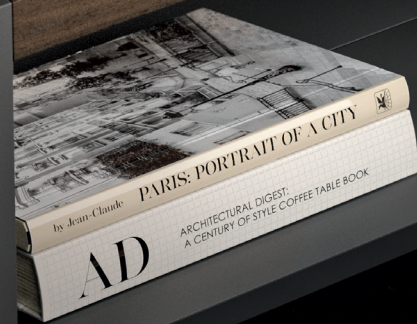

BOLD 88

ZEN

Il tavolo caffè BOLD58 è un elemento immancabile per un ambiente ufficio prestigioso e accogliente. Continuità di forme e finiture tra gli articoli della collezione per uno spazio coordinato dedicato anche all'ospitalità.

The BOLD58 coffee table is an essential element for a prestigious and welcoming office environment. Continuity of shapes and finishes among the items in the collection for a coordinated space also dedicated to hospitality.

La table à café BOLD58 est un élément incontournable pour un environnement de bureau prestigieux et accueillant. Continuité des formes et des finitions entre les articles de la collection pour un espace coordonné dédié également à l'hospitalité.